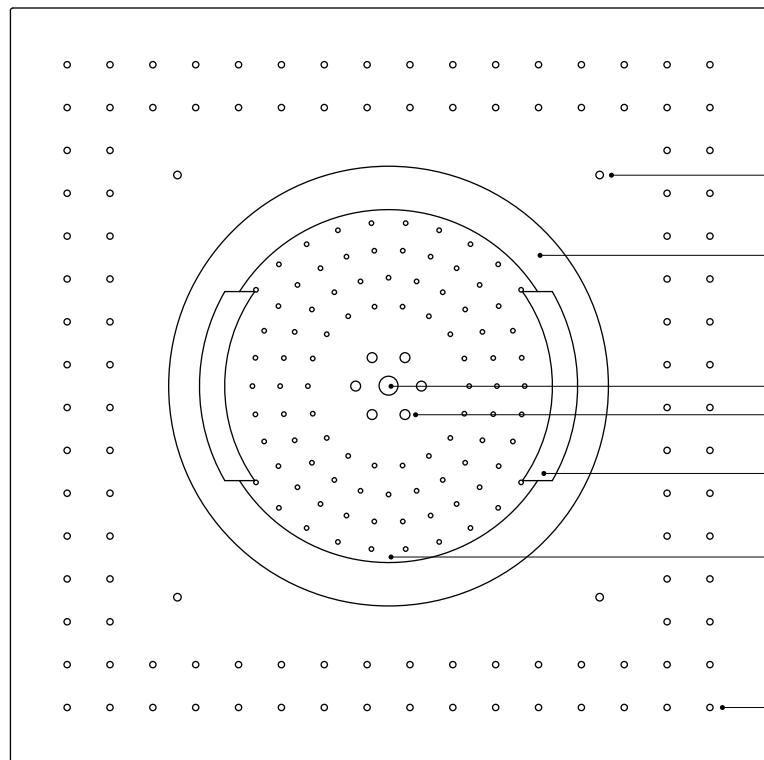

cod. 352

n° 4 nebulizzatori - nebulizers

anello - ring LED RGB

aeratore centrale - central aerator

n° 6 mini aeratore - mini aerator

n° 2 cascate - waterfalls

n° 110 ugelli - nozzles

n° 112 ugelli - nozzles

630x630x15

CARATTERISTICHE - CHARACTERISTICS

Costruzione - Structure:	Soffione ad incasso + telaio + kit fissaggio Concealed shower head + frame + fixing kit
Dimensioni - Dimensions:	600x600x15mm
Peso - Weight:	10 kg a vuoto - 10 kg empty
Getto - jet:	Portata minima consigliata 18 l/min Recommended flow 18 l/min
Preso acqua - Water inlet:	1/2 GAS - 1/2 GAS

Aeratore Centrale - Central Aerator

Mini Aeratori - Mini Aerators

Cascate - Waterfalls

Pioggia Perimetrale - Perimetric Rain

Nebulizzatori - Nebulizers

Pioggia Centrale - Central Rain