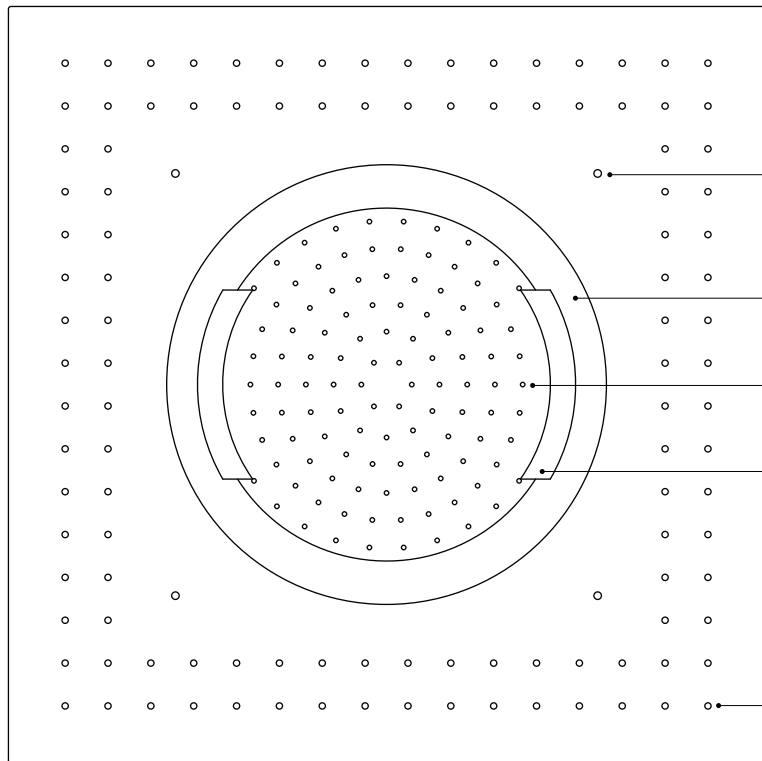

630x630x15

Pioggia Perimetrale - Perimetric Rain

Pioggia Centrale - Central Rain

CARATTERISTICHE - CHARACTERISTICS

Costruzione - Structure:	Soffione ad incasso + telaio + kit fissaggio Concealed shower head + frame + fixing kit
Dimensioni - Dimensions:	600x600x15mm
Peso - Weight:	9 kg a vuoto - 9 kg empty
Getto - jet:	Portata minima consigliata 18 l/min Recommended flow 18 l/min
Presenza acqua - Water inlet:	1/2 GAS - 1/2 GAS

630x630x15

n° 4 nebulizzatori - nebulizers

anello - ring LED RGB

n° 110 ugelli - nozzles

n° 2 cascate - waterfalls

n° 112 ugelli - nozzles

Cascate - Waterfalls

Pioggia Perimetrale - Perimetric Rain

Dimensioni - Dimensions:

600x600x15mm

Peso - Weight:

10 kg a vuoto - 10 kg empty

Getto - jet:

Portata minima consigliata 18 l/min

Recommended flow 18 l/min

Presca acqua - Water inlet:

n° 112 ugelli - nozzles

630x630x15

CARATTERISTICHE - CHARACTERISTICS

Costruzione - Structure:	Soffione ad incasso + telaio + kit fissaggio Concealed shower head + frame + fixing kit
Dimensioni - Dimensions:	600x600x15mm
Peso - Weight:	10 kg a vuoto - 10 kg empty
Getto - jet:	Portata minima consigliata 18 l/min Recommended flow 18 l/min
Preso acqua - Water inlet:	1/2 GAS - 1/2 GAS